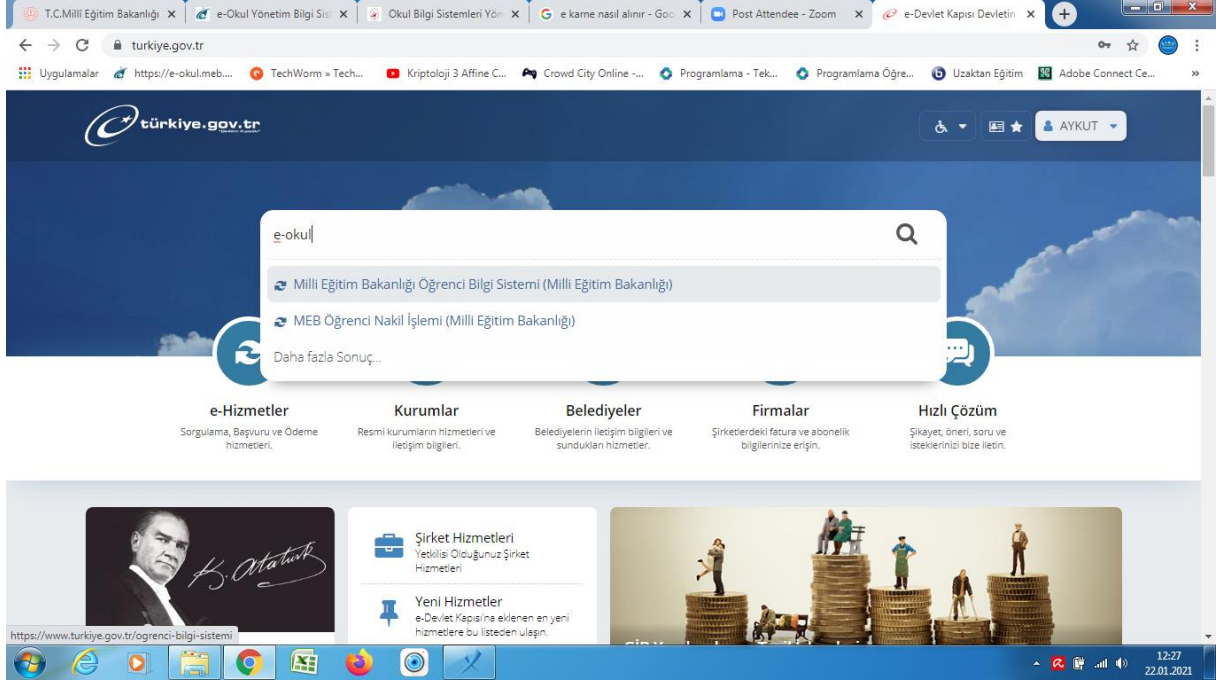

E-DEVLET ÜZERİNDEN E-KARNE NASIL ALINIR

www.turkiye.gov.tr adresine giriş yapıyoruz. Arama alanına e-okul yazdığımızda altta açılan Milli Eğitim Bakanlığı Öğrenci Bilgi sistemini tıklıyoruz.

Altta şekilde öğrenci listesi açılıyor. Karşısında bulunan Veli Bilgilendirme sistemini tıklıyoruz. Bizi Bakanlığımız e-okul sistemine yönlendirecek. Tamamı tıklayarak e-okul veli bilgilendirme sistemine giriş yapıyoruz.